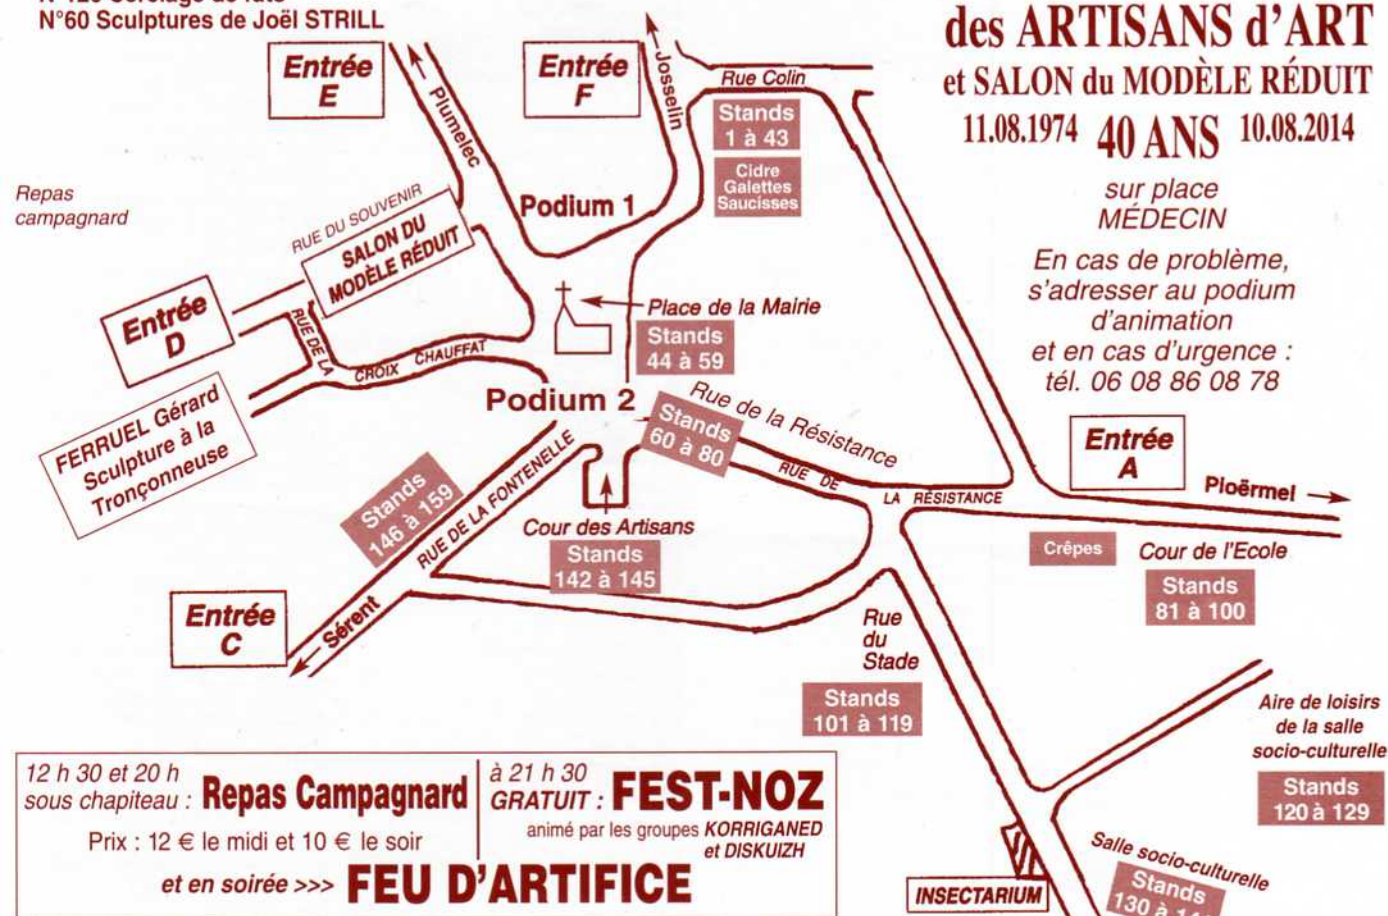

41ème FESTIVAL des ARTISANS d'ART et SALON du MODÈLE RÉDUIT

11.08.1974 **40 ANS** 10.08.2014

sur place MÉDECIN

En cas de problème, s'adresser au podium d'animation et en cas d'urgence :
tél. 06 08 86 08 78