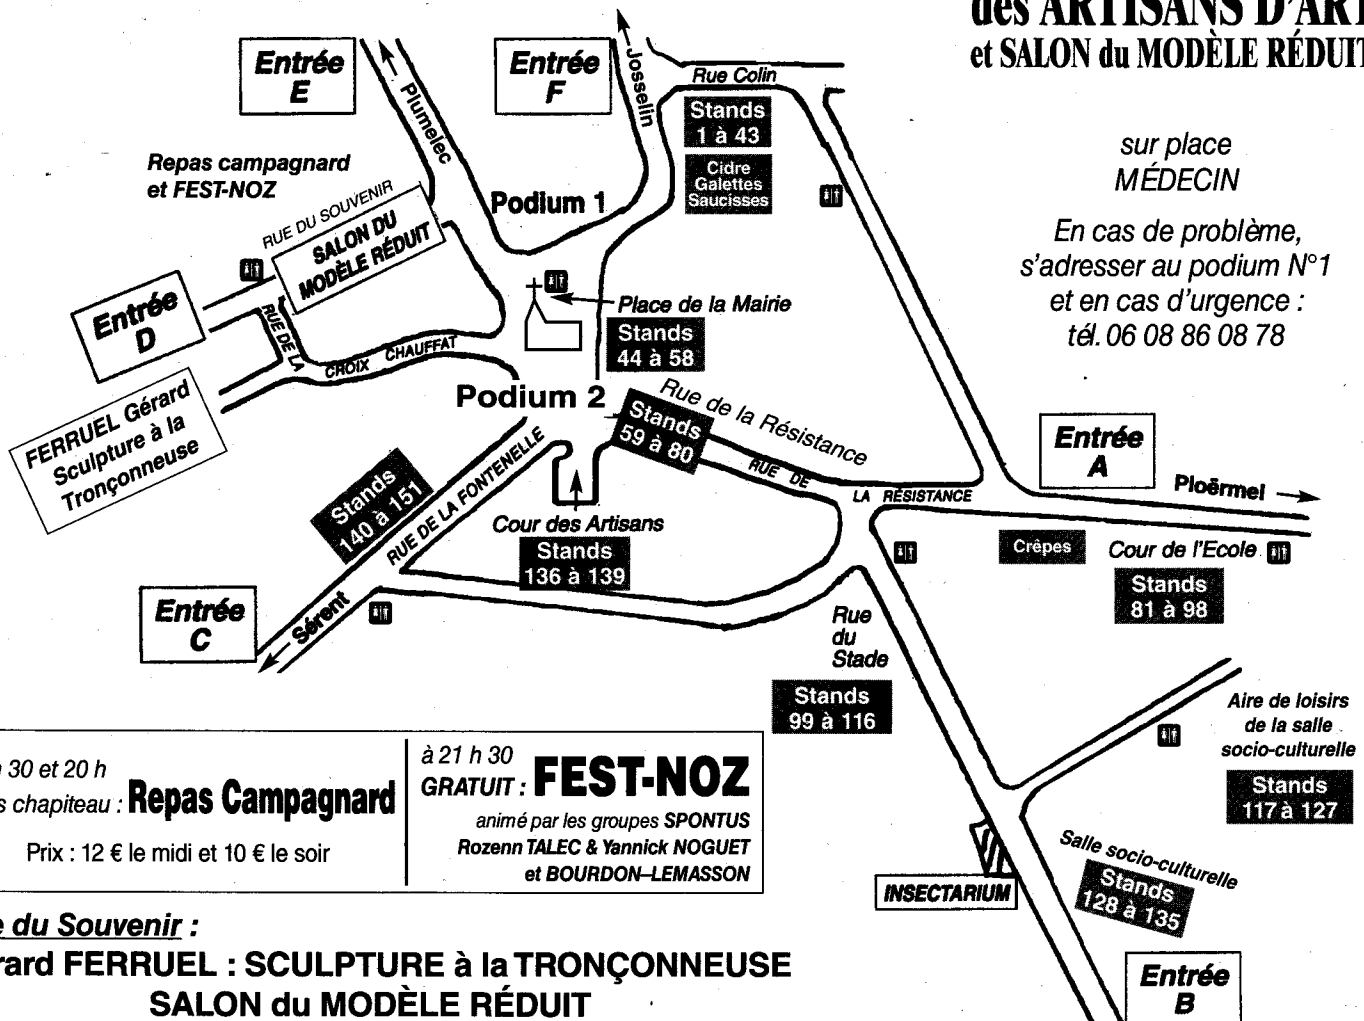

42e FESTIVAL des ARTISANS D'ART et SALON du MODÈLE RÉDUIT

sur place MÉDECIN

En cas de problème, s'adresser au podium N°1 et en cas d'urgence :
tél. 06 08 86 08 78